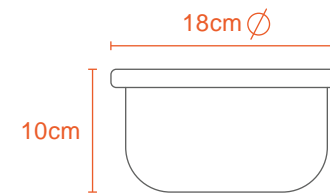

1870ml CONTAINER