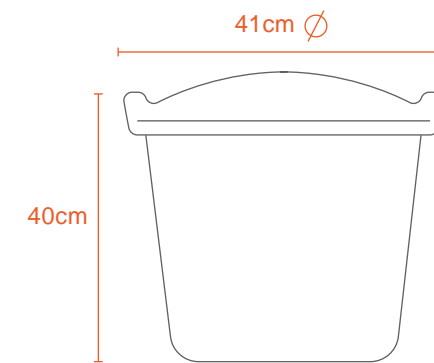

ELITE LAUNDRY BASKET