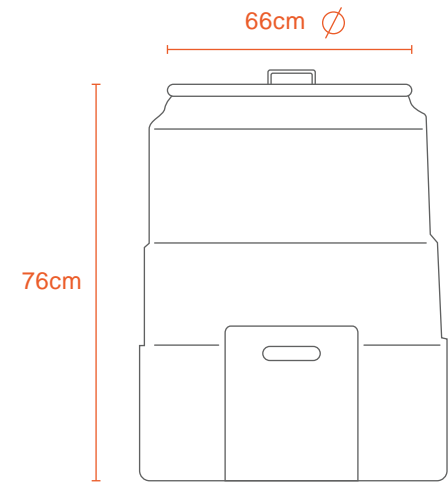

COMPOST BIN