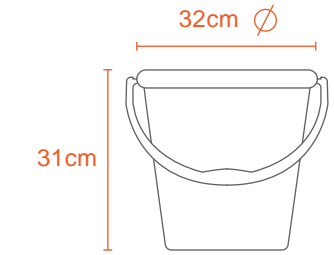

Clear/Chili Clear/Orange Clear/Sunny

34cm \varnothing

42cm

L

25L

Kg

0.8Kg

Polypropylene

MOP BASKET

SINGLE BIN

MOP BASKET

TWIN BIN

PAILS

15L PAIL

15L

0.6Kg