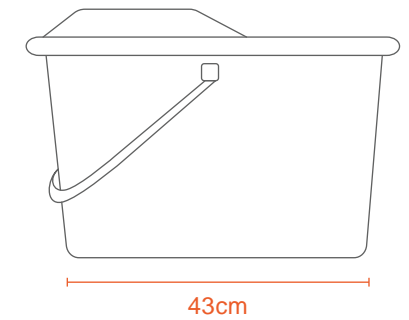

MOP BASKET

SINGLE BIN