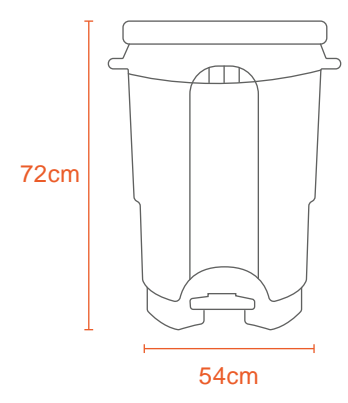

70L

4Kg

Polypropylene