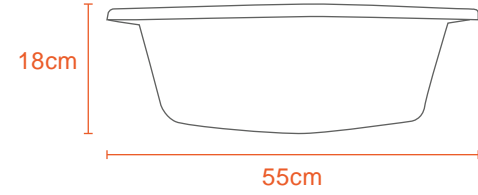

15L canoe BASIN