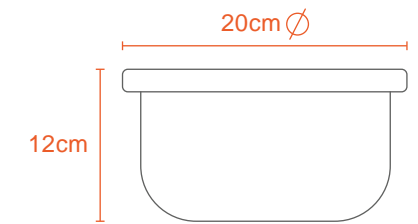

2800ml CONTAINER