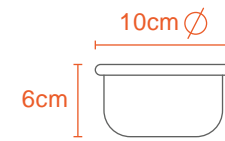

350ml CONTAINER