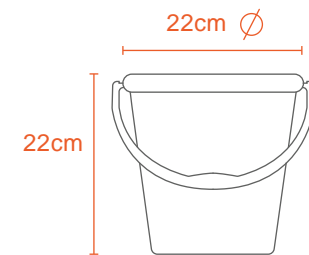

Clear/Chili Clear/Orange Clear/Sunny

34cm \varnothing

42cm

L

25L

Kg

0.8Kg

Polypropylene

MOP BASKET

SINGLE BIN

MOP BASKET

TWIN BIN

PAILS

15L PAIL

15L

0.6Kg

Polypropylene

18L PAIL

18L

0.7Kg

Polypropylene

5L PAIL

5L

0.2Kg