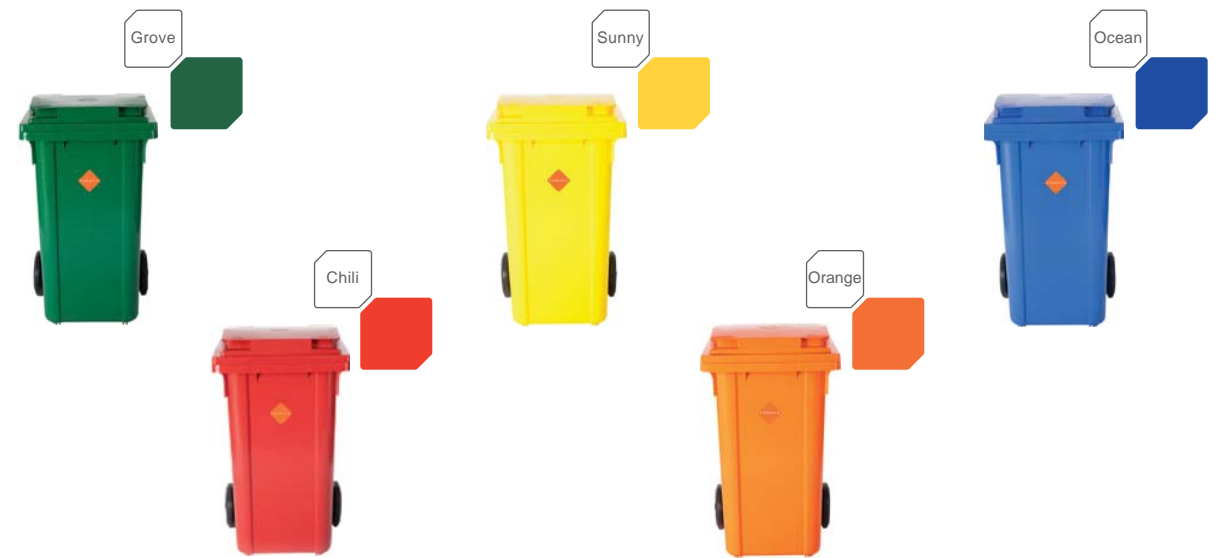

120L

8Kg

Polyethylene