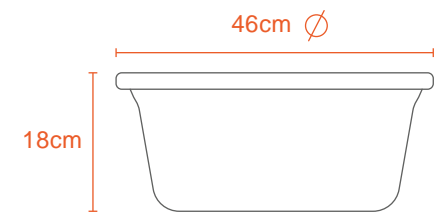

Polypropylene

18L BASIN

18L

0.4Kg

Polypropylene

20L BASIN

20L

0.5Kg