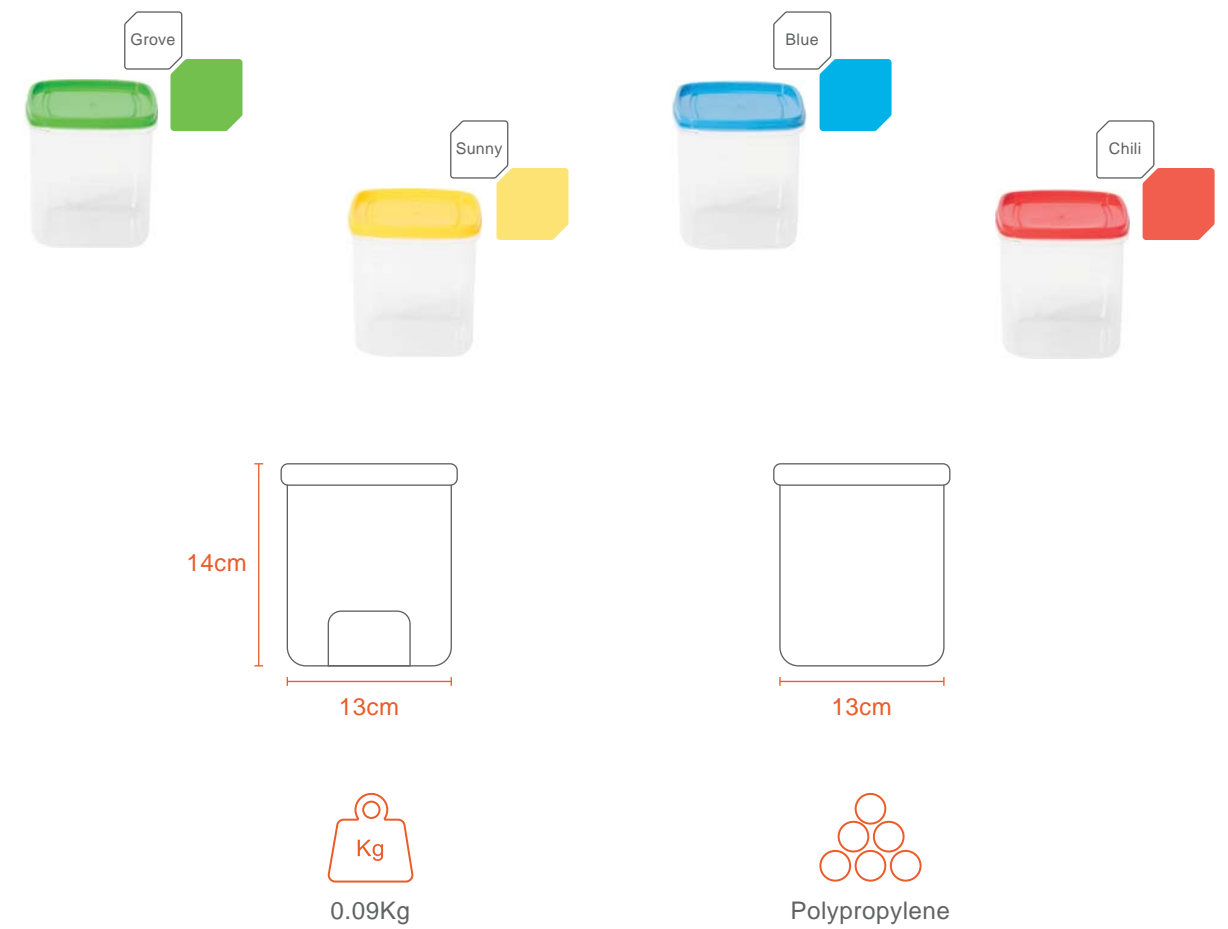

2800ml CONTAINER

0.1Kg

Polypropylene

750ml CONTAINER PRO

1500ml CONTAINER PRO

1650ml CONTAINER PRO

0.1Kg

Polypropylene