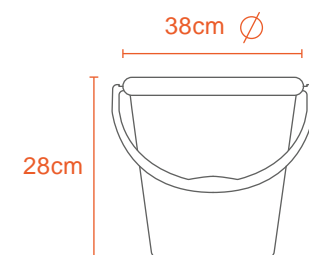

Clear/Chili Clear/Orange Clear/Sunny

34cm \varnothing

42cm

L

25L

Kg

0.8Kg

Polypropylene

Polypropylene

25L PAIL

25L

1Kg

Polypropylene

10L PAIL

10L

0.4Kg