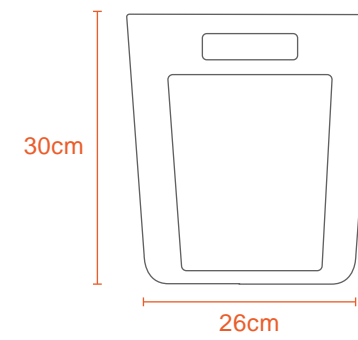

SQUARE BIN

15L

0.3Kg

Polypropylene