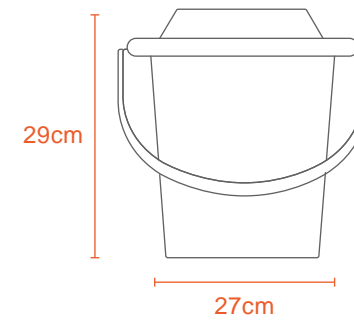

MOP BASKET

SINGLE BIN