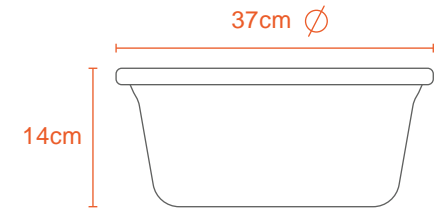

10L BASIN

10L

0.2Kg

Polypropylene