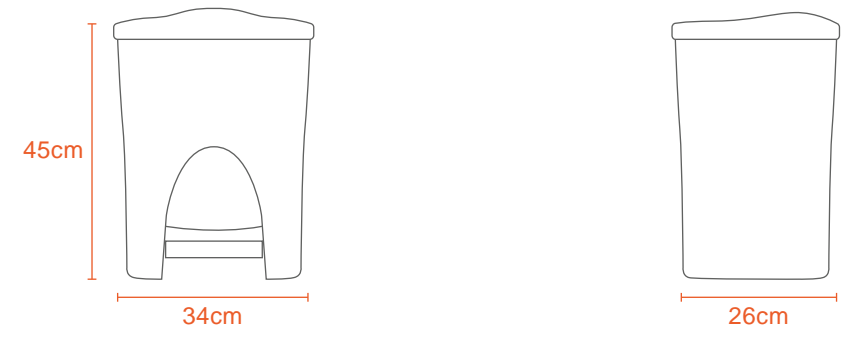

DELUX

PEDAL BIN

18L

1.5Kg

Polypropylene