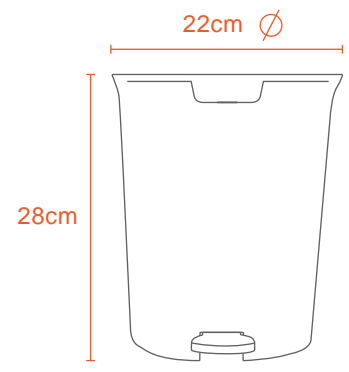

5L

0.5Kg

Polypropylene