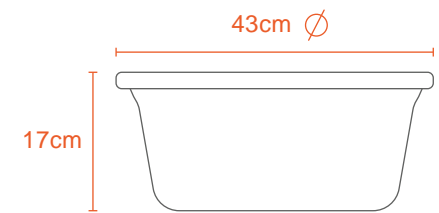

Polypropylene

18L BASIN

18L

0.4Kg

Polypropylene

20L BASIN

20L

0.5Kg