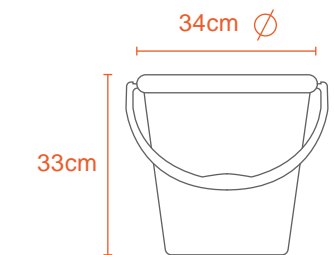

Clear/Chili Clear/Orange Clear/Sunny

34cm \varnothing

42cm

L

25L

Kg

0.8Kg

Polypropylene

MOP BASKET

SINGLE BIN

MOP BASKET

TWIN BIN

PAILS

15L PAIL

15L

0.6Kg

Polypropylene

18L PAIL

18L

0.7Kg

Polypropylene

5L PAIL

5L

0.2Kg