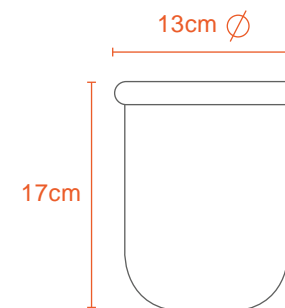

2800ml CONTAINER

0.1Kg

Polypropylene

750ml CONTAINER PRO

1500ml CONTAINER PRO

1650ml CONTAINER PRO

0.1Kg

Polypropylene