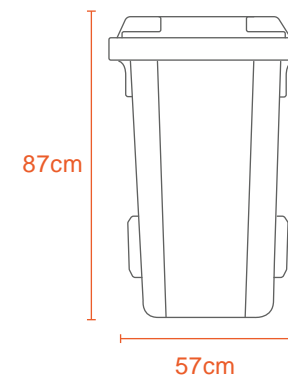

120L

8Kg

Polyethylene