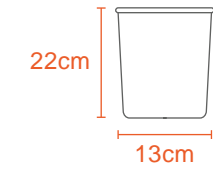

2KG LOOP FOOD CONTAINER