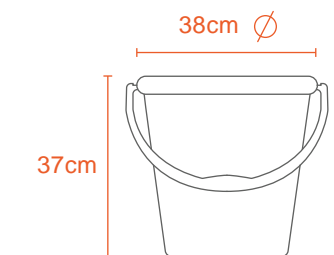

25L PAIL

25L

1Kg

Polypropylene