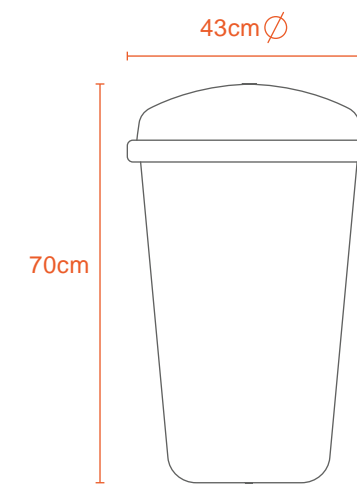

Clear/Chili Clear/Orange Clear/Sunny

34cm \varnothing

42cm

L

25L

Kg

0.8Kg

Polypropylene

LAUNDRY BIN

60L

2Kg

Polypropylene

PRIDE LAUNDRY BASKET

60L

0.8Kg

Polypropylene