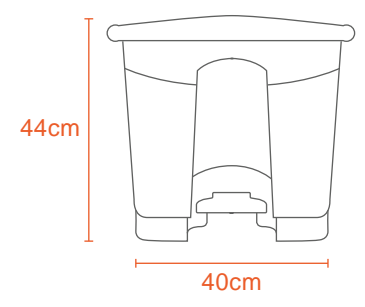

30L

2Kg

Polypropylene