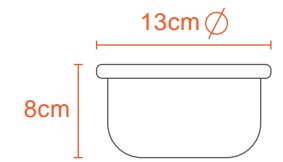

630ml CONTAINER