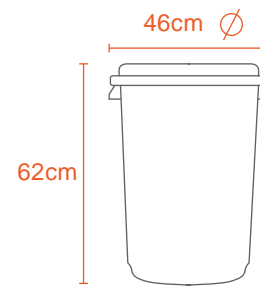

Clear/Chili Clear/Orange Clear/Sunny

34cm \varnothing

42cm

L

25L

Kg

0.8Kg

Polypropylene

45L BARREL

		
		
		
		
45L	1Kg	Polypropylene

50L BARREL

		
		
		
		
50L	1.5Kg	Polypropylene

65L BARREL

100L BARREL

SWING

LID BIN