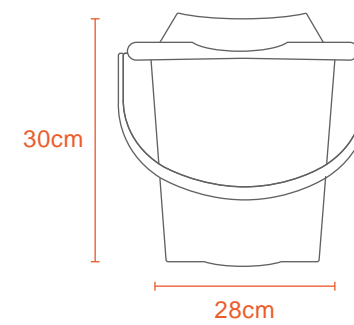

Clear/Chili Clear/Orange Clear/Sunny

34cm \varnothing

42cm

L

25L

Kg

0.8Kg

Polypropylene

MOP BASKET

SINGLE BIN

MOP BASKET

TWIN BIN

PAILS

15L PAIL

15L

0.6Kg