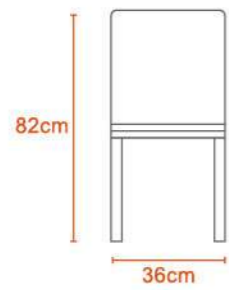

CAFE

Kg
1.6Kg

Polypropylene

GRAND ARMLESS

Kg
1.6Kg

Polypropylene

ELITE

Kg
1.7Kg