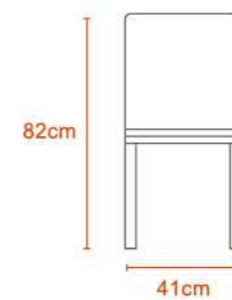

RATTAN ARMLESS