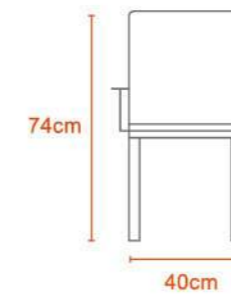

1.7Kg

Polypropylene