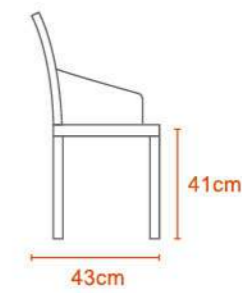

CAFE

Kg
1.6Kg

Polypropylene

GRAND ARMLESS

Kg
1.6Kg

Polypropylene

ELITE

Kg
1.7Kg