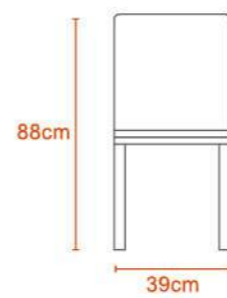

CAFE

Kg
1.6Kg

Polypropylene

GRAND ARMLESS

Kg
1.6Kg

Polypropylene

ELITE

Kg
1.7Kg