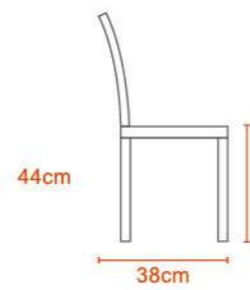

CAFE

Kg
1.6Kg

Polypropylene

GRAND ARMLESS

Kg
1.6Kg

Polypropylene

ELITE

Kg
1.7Kg