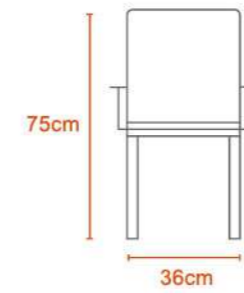

CAFE

Kg
1.6Kg

Polypropylene

GRAND ARMLESS

Kg
1.6Kg

Polypropylene

ELITE

Kg
1.7Kg