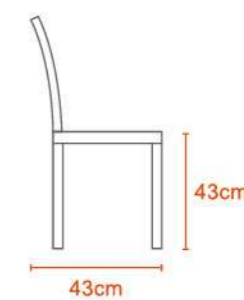

RATTAN ARMLESS