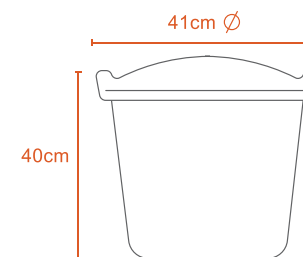

60L

2Kg

Polypropylene

ELITE

LAUNDRY BASKET

25L

0.4Kg

Polypropylene