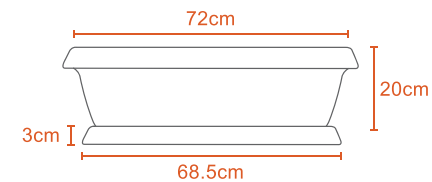

27L GRO (XL) FLOWER POT + TRAY