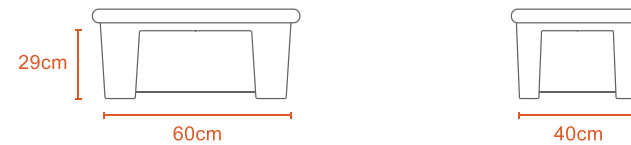

45L STORAGE BOX