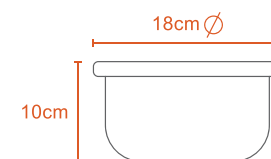

630ml CONTAINER

0.06Kg

Polypropylene

1870ml CONTAINER

0.1Kg

Polypropylene

2800ml CONTAINER

0.1Kg