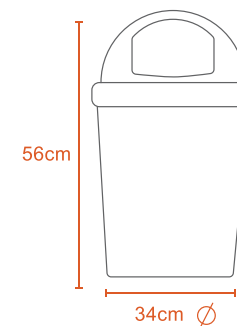

DOOME

PUSH BIN