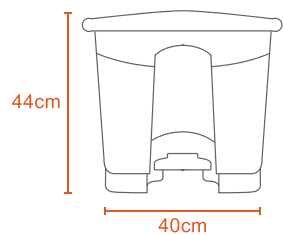

1.5Kg

Polypropylene

HEAVY DUTY

PEDAL BIN

30L

2Kg

Polypropylene

DOOME