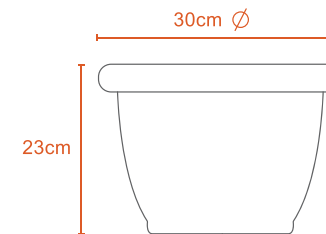

GRO
FLOWER POTS

4L GRO (S) FLOWER POT + TRAY

0.2Kg

Polypropylene

12L GRO (L) FLOWER POT + TRAY

0.4Kg

Polypropylene

8L GRO (M) FLOWER POT + TRAY

0.3Kg

Polypropylene

27L GRO (XL) FLOWER POT + TRAY

0.7Kg

Polypropylene

MONSOON

10L

0.5Kg