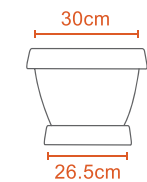

GRO
FLOWER POTS

4L GRO (S) FLOWER POT + TRAY

0.2Kg

Polypropylene

12L GRO (L) FLOWER POT + TRAY

0.4Kg

Polypropylene

8L GRO (M) FLOWER POT + TRAY

0.3Kg

Polypropylene

27L GRO (XL) FLOWER POT + TRAY

0.7Kg

Polypropylene

MONSOON

10L

0.5Kg