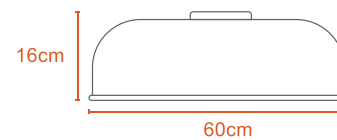

SQUARE

FOOD COVER