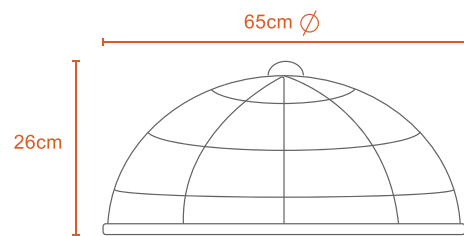

ROUND

FOOD COVER