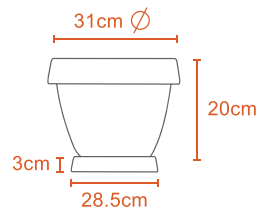

GRO
FLOWER POTS

4L GRO (S) FLOWER POT + TRAY

0.2Kg

Polypropylene

12L GRO (L) FLOWER POT + TRAY

0.4Kg

Polypropylene

8L GRO (M) FLOWER POT + TRAY

0.3Kg

Polypropylene

27L GRO (XL) FLOWER POT + TRAY

0.7Kg

Polypropylene

MONSOON

10L

0.5Kg