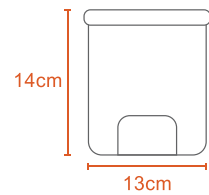

1500ml CONTAINER PRO