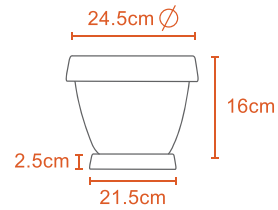

GRO
FLOWER POTS

4L GRO (S) FLOWER POT + TRAY

0.2Kg

Polypropylene

12L GRO (L) FLOWER POT + TRAY

0.4Kg

Polypropylene

8L GRO (M) FLOWER POT + TRAY