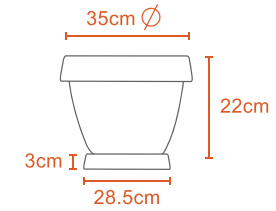

GRO
FLOWER POTS

4L GRO (S) FLOWER POT + TRAY

0.2Kg

Polypropylene

12L GRO (L) FLOWER POT + TRAY

0.4Kg

Polypropylene

8L GRO (M) FLOWER POT + TRAY

0.3Kg

Polypropylene

27L GRO (XL) FLOWER POT + TRAY

0.7Kg

Polypropylene

MONSOON

10L

0.5Kg