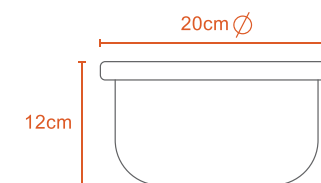

630ml CONTAINER

0.06Kg

Polypropylene

1870ml CONTAINER

0.1Kg

Polypropylene

2800ml CONTAINER

0.1Kg