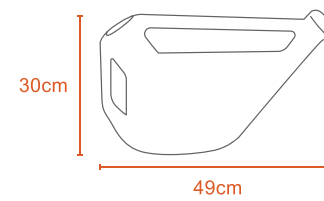

0.3Kg

Polypropylene

27L GRO (XL) FLOWER POT + TRAY

0.7Kg

Polypropylene

MONSOON

10L

0.5Kg