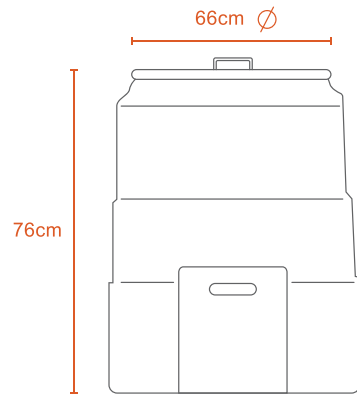

Polypropylene

100L BARREL

100L

3Kg

Polypropylene

COMPOST BIN

160L

5Kg