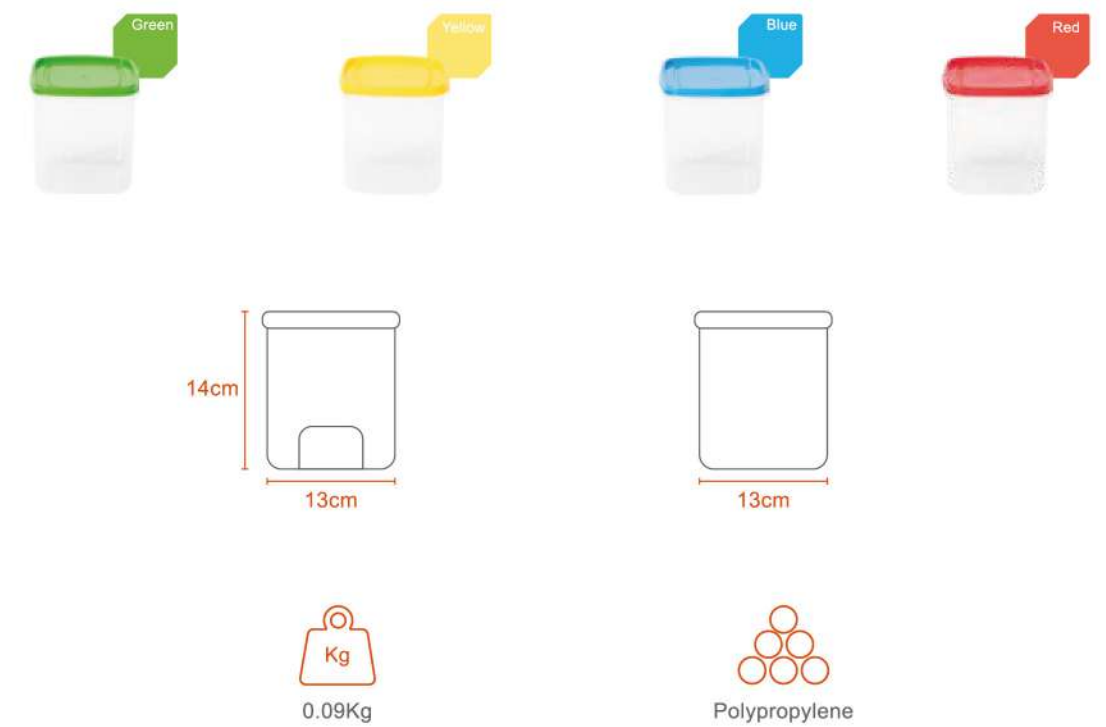

Polypropylene

2800ml CONTAINER

0.1Kg

Polypropylene

750ml CONTAINER PRO

1500ml CONTAINER PRO

1650ml CONTAINER PRO

Kg
0.1Kg