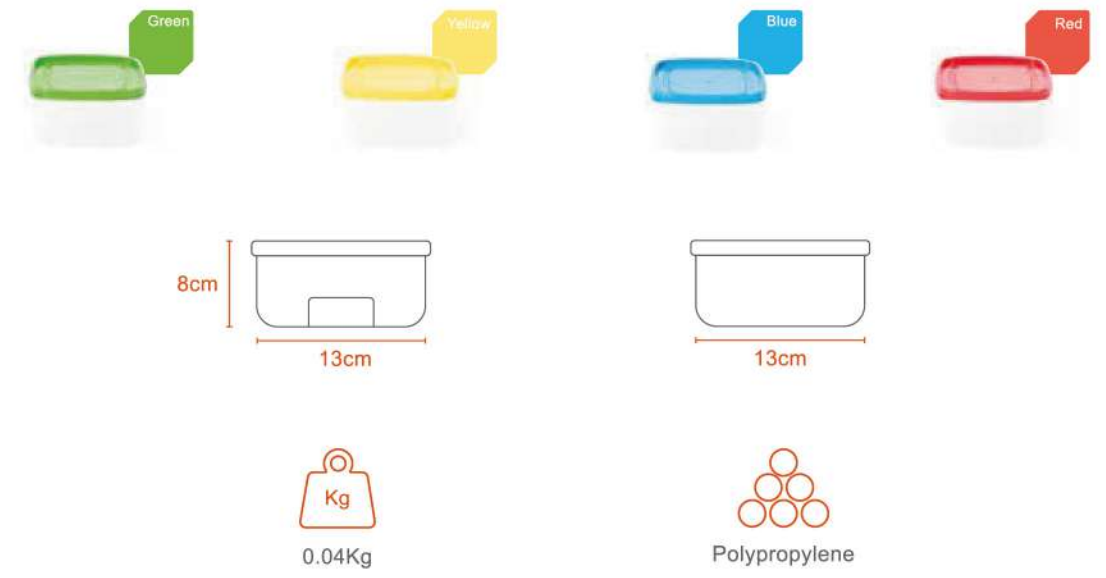

Polypropylene

2800ml CONTAINER

0.1Kg

Polypropylene

750ml CONTAINER PRO

1500ml CONTAINER PRO

1650ml CONTAINER PRO

Kg
0.1Kg