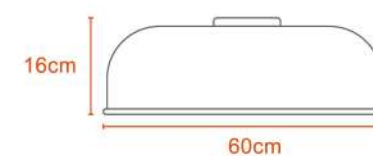

0.4Kg

Polypropylene