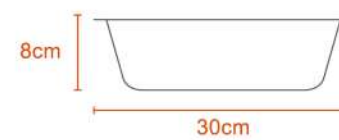

0.08Kg

Polypropylene