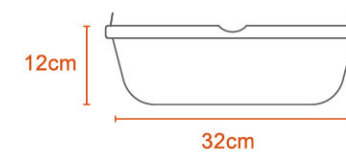

10L BASIN

10L

0.2Kg

Polypropylene

18L BASIN

18L

0.4Kg

Polypropylene