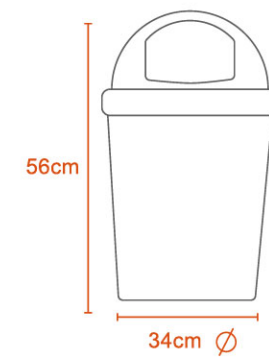

DOME PUSH BIN

30L

1Kg

Polypropylene