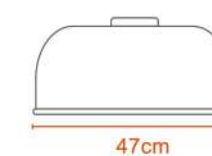

0.4Kg

Polypropylene