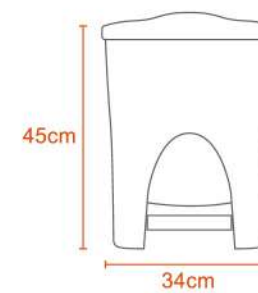

DELUX PEDAL BIN

18L

1.5Kg

Polypropylene