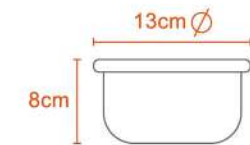

350ml CONTAINER

0.03Kg

Polypropylene

630ml CONTAINER

0.06Kg

Polypropylene

1870ml CONTAINER

0.1Kg