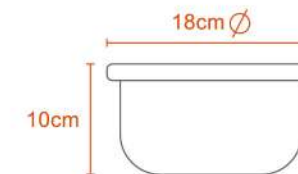

350ml CONTAINER

0.03Kg

Polypropylene

630ml CONTAINER

0.06Kg

Polypropylene

1870ml CONTAINER

0.1Kg