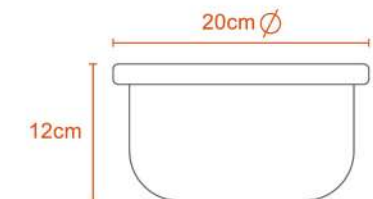

0.1Kg

Polypropylene

2800ml CONTAINER