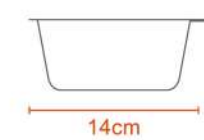

0.08Kg

Polypropylene